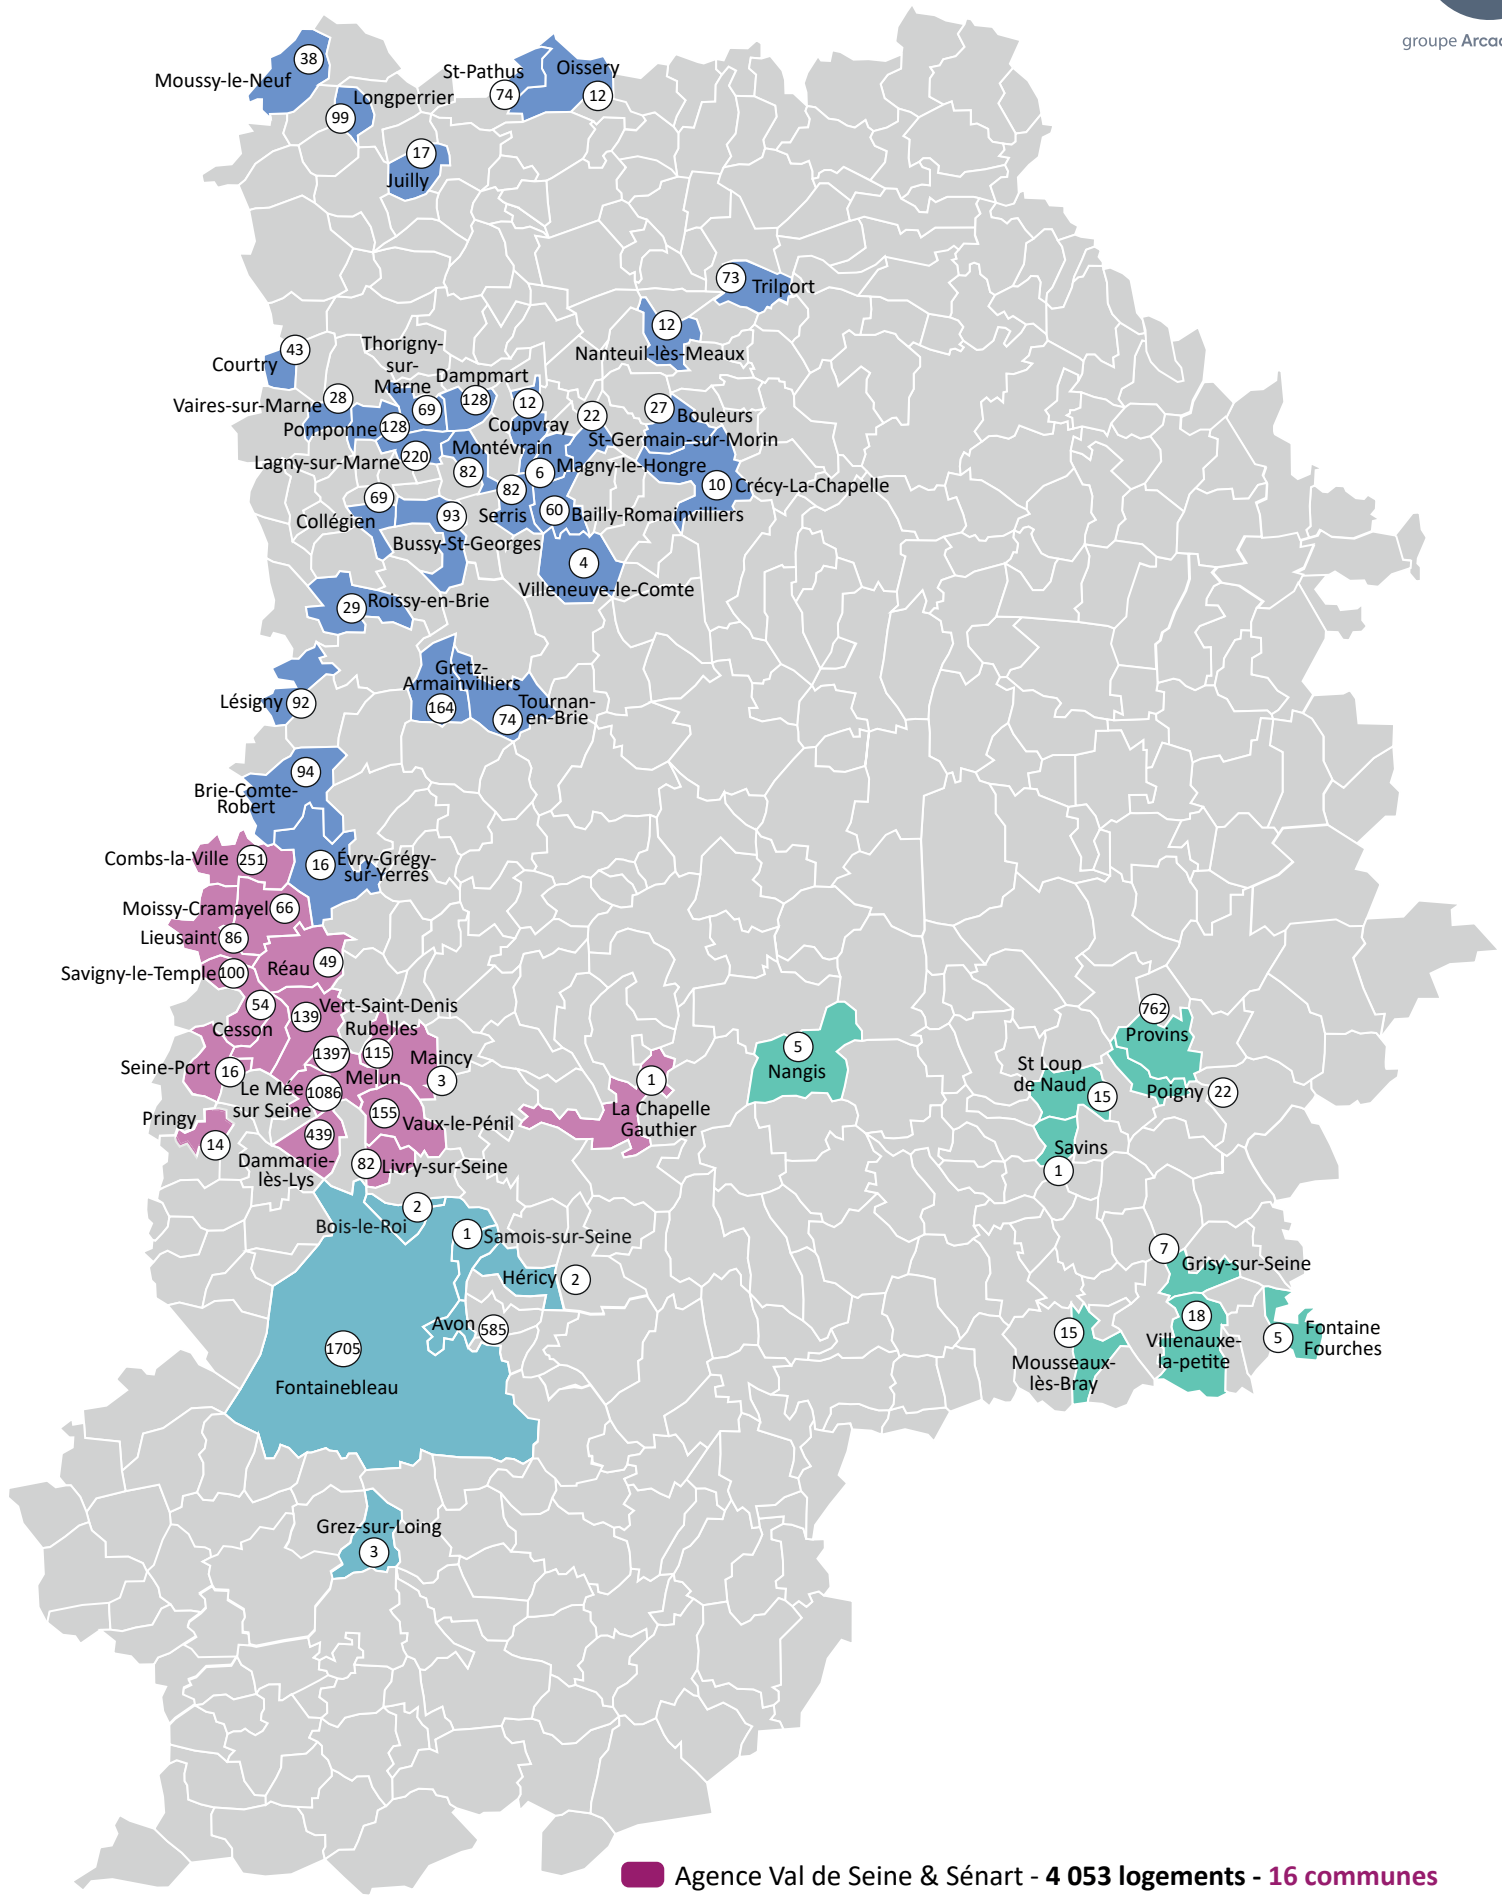

9 078 LOGEMENTS SUR 61 COMMUNES DU DEPARTEMENT DE SEINE-ET-MARNE

- Agence Val de Seine & Sénart - 4 053 logements - 16 communes
- Agence de Fontainebleau - 2 298 logements - 6 communes
- Agence de Bussy-Saint-Georges - Provins - 2 727 logements - 39 communes
 - Antenne de Bussy-Saint-Georges : 1 877 logements - 30 communes
 - Antenne de Provins : 850 logements - 9 communes

Chiffres au 31/12/2025 - Dont 809 équivalents logements