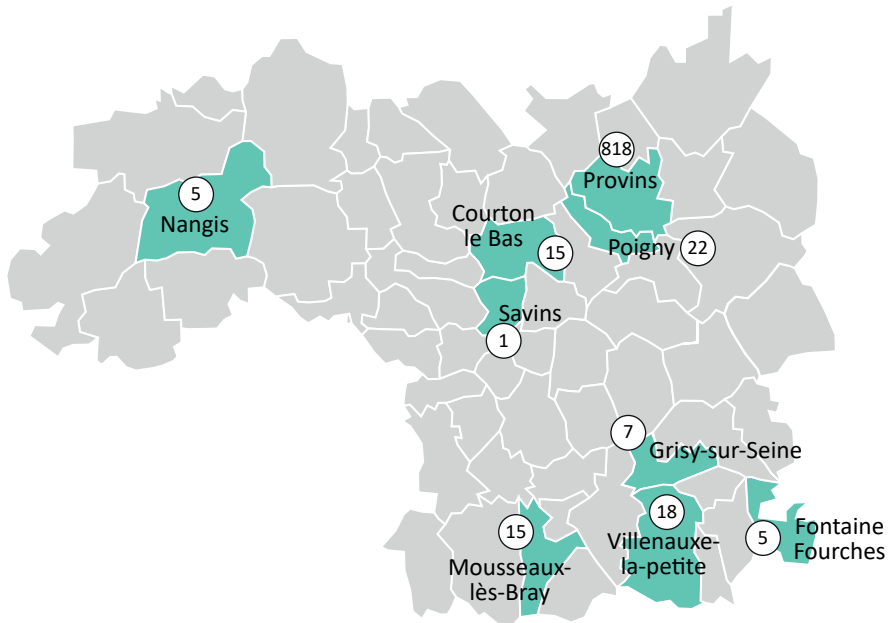

ANTENNE DE PROVINS

818 LOGEMENTS SUR 9 COMMUNES

Chiffres au 31/12/2024 - Dont 127 équivalents logements