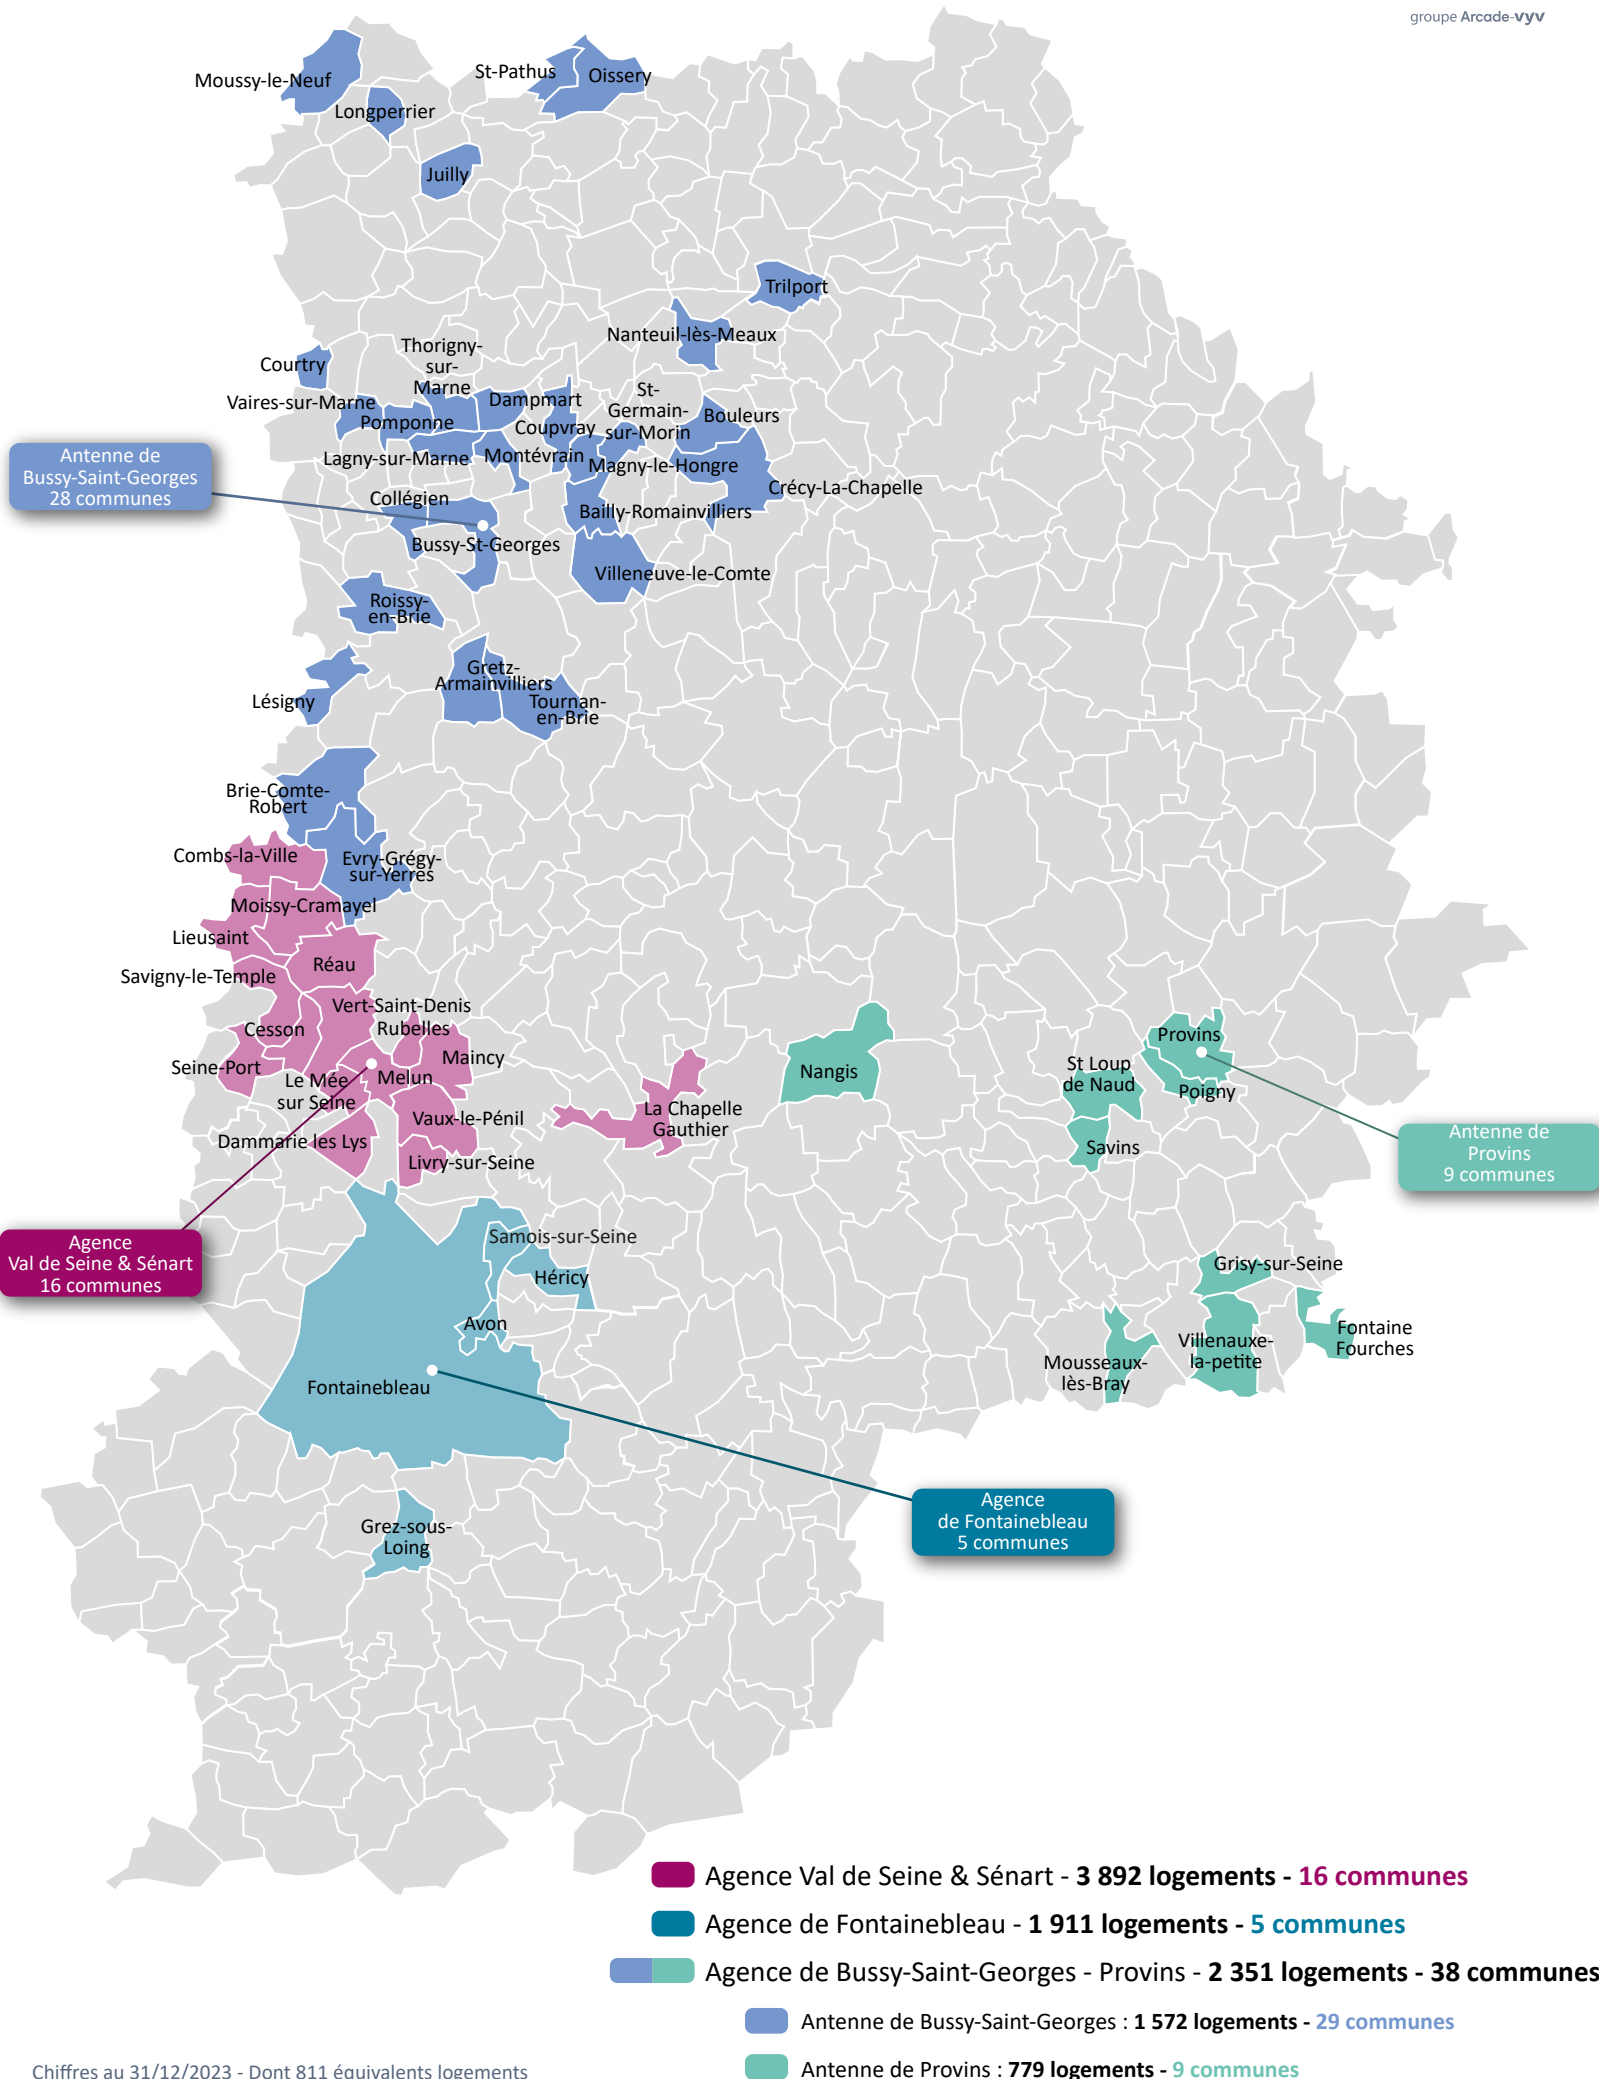

8 965 LOGEMENTS SUR 58 COMMUNES DU DÉPARTEMENT DE SEINE-ET-MARNE*

Chiffres au 31/12/2023 - Dont 811 équivalents logements