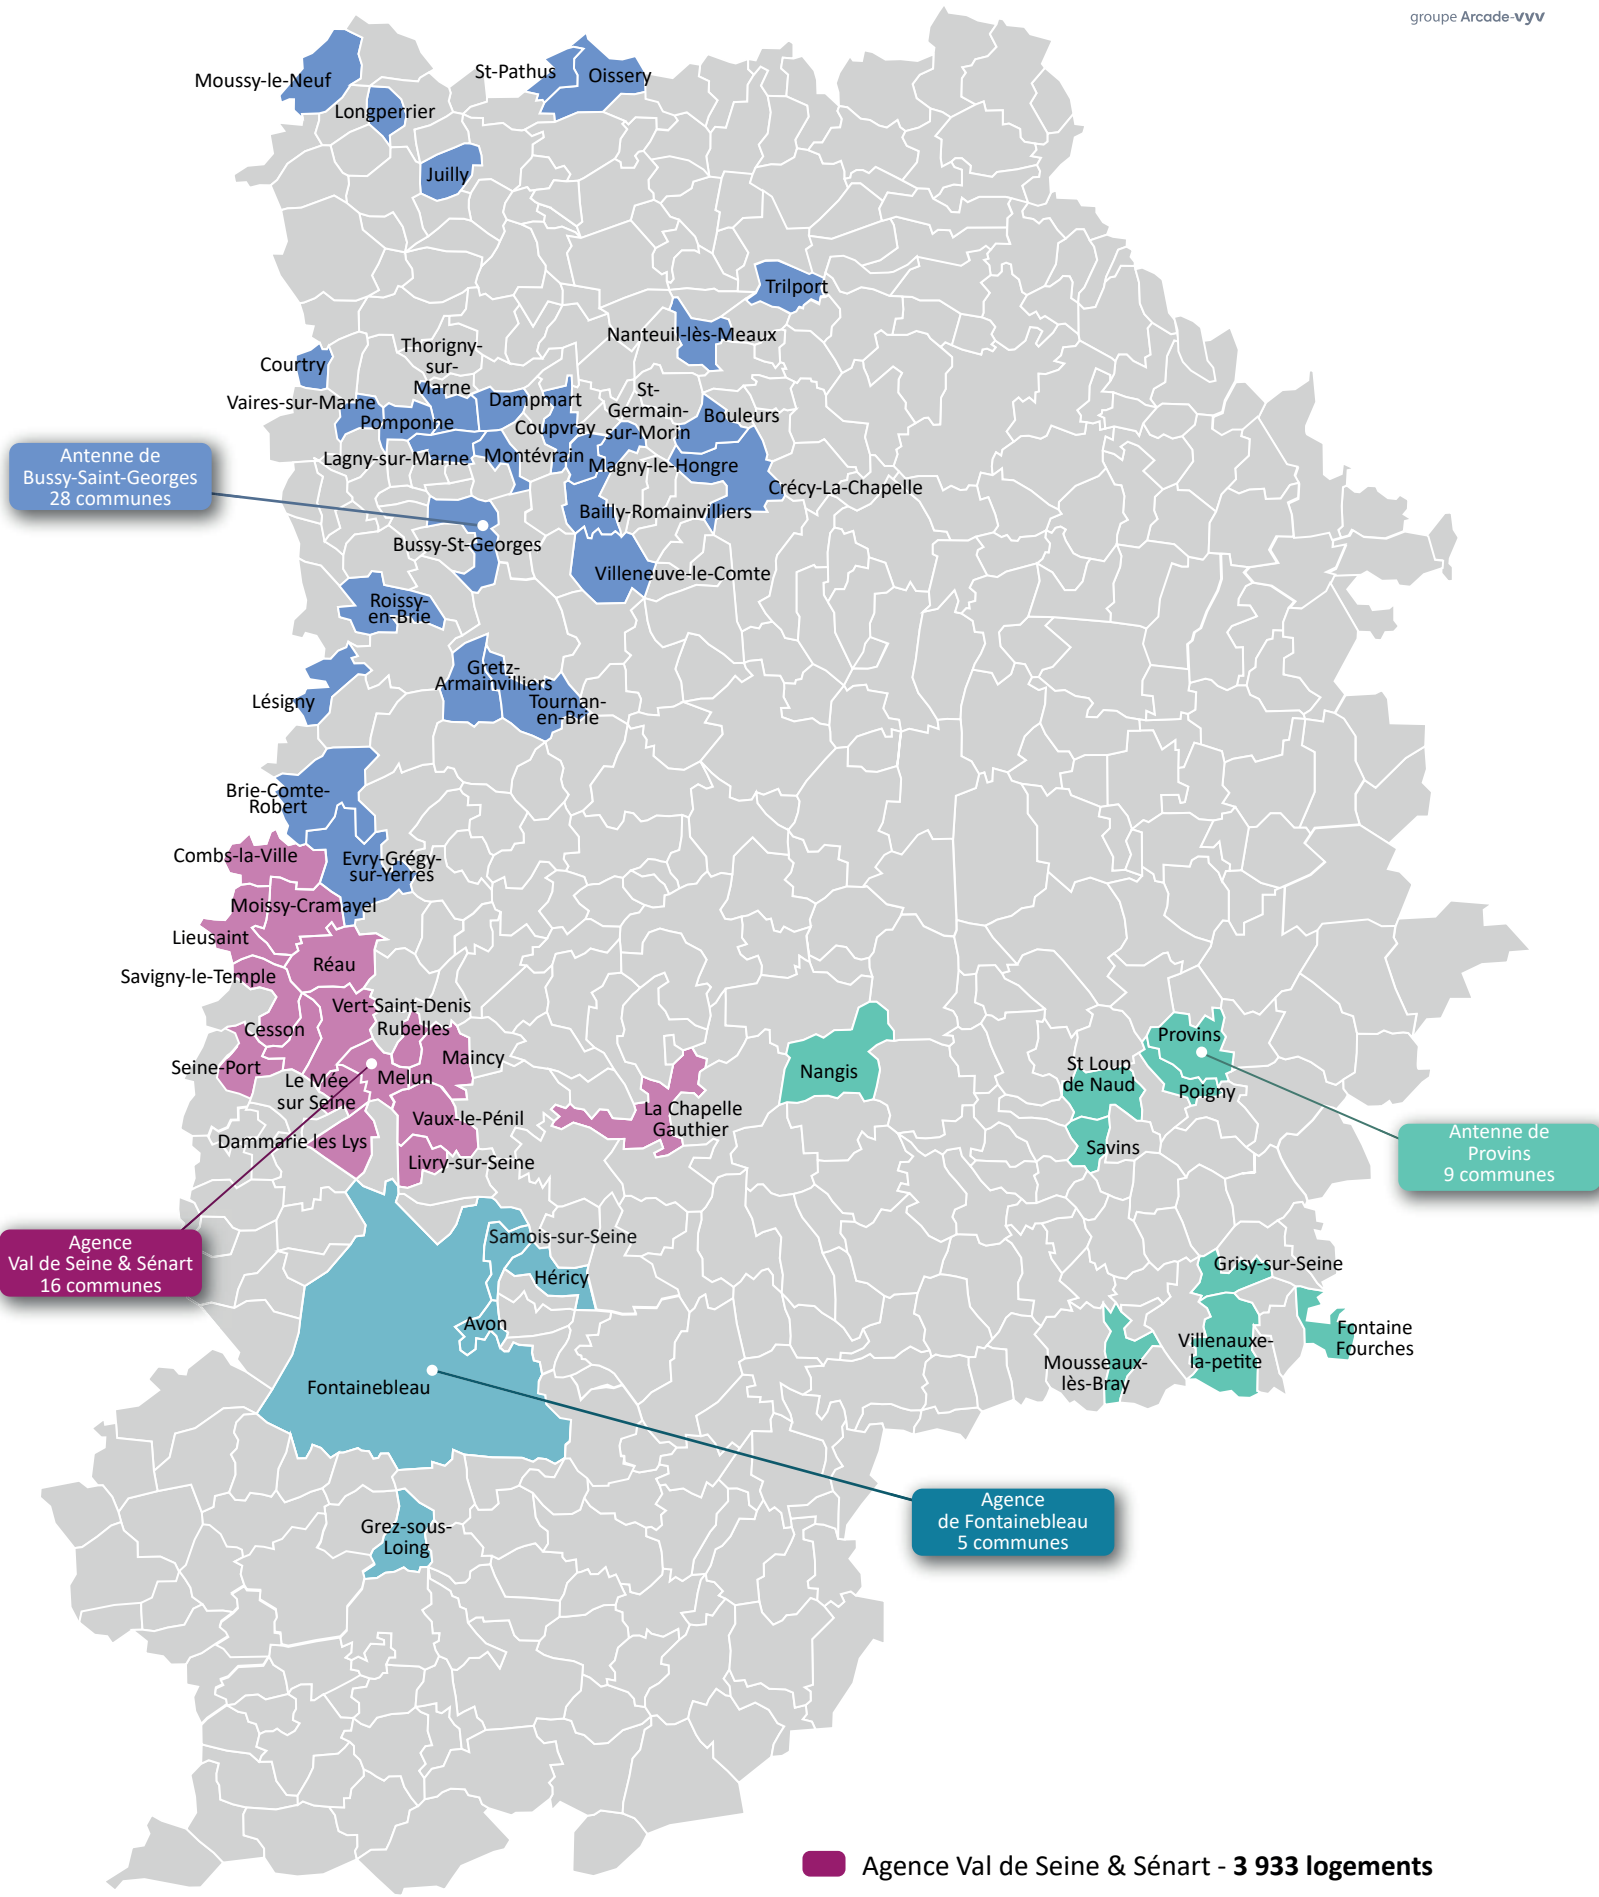

# 9 218 LOGEMENTS SUR 58 COMMUNES DU DÉPARTEMENT DE SEINE-ET-MARNE\*

Antenne de Bussy-Saint-Georges  
28 communes

Antenne de Provins  
9 communes

Agence Val de Seine & Sénart  
16 communes

Agence de Fontainebleau  
5 communes

- Agence Val de Seine & Sénart - **3 933 logements**
- Agence de Fontainebleau - **2 102 logements**
- Agence de Bussy-Saint-Georges - Provins - **2 372 logements**
- Antenne de Bussy-Saint-Georges : **1 521 logements**
- Antenne de Provins : **851 logements**